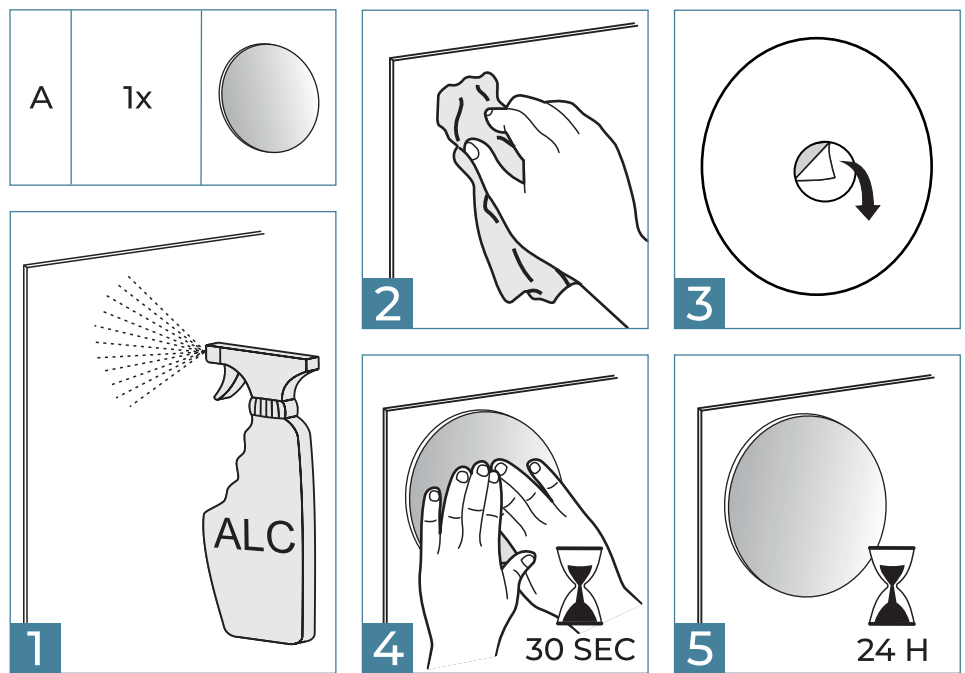

Schminkspiegel Option: Nicht Vormontiert / Auf Glas

GB Make-up mirror option: Not pre-assembled / On glass
FR Option miroir de maquillage : Non pré-assemblé / Sur verre
NL Make-up spiegel optie: Niet voorgemonteerd / Op glas
IT Opzione specchio per il trucco: Non premontato / Su vetro
ES Opción de espejo de maquillaje: No premontado / En cristal
PT Opção de espelho de maquilhagem: Não pré-montado / Sobre vidro
CZ Možnost zrcátka na líčení: Není předmontováno / na skle
PL Opcja lusterka do makijażu: Nie montowane fabrycznie / Na szkło
RO Oglindă de machiaj opțională: Nu este preasamblată / Pe sticlă
SE Sminkspegel alternativ: Inte förmonterad / På glas
DK Mulighed for makeupspejl: Ikke færdigmonteret / På glas
IS Valmöguleiki á föðunarspegli: Ekki forsamsettur / Á gleri
FI Meikkipeiliivaihtoehto: Ei esiasennettu / Lasin päällä
EST Meigiepeegli võimalus: Klaasile: ei ole eelnevalt kokku pandud / klaasile
TR Makyaj aynası seçeneği: Önceden monte edilmemiş / Cam üzerine
SK Možnosť zrkadla na líčenie: Nie je vopred namontované / na skle
BIH Opcija ogledala za šminkanje: Nije prethodno sastavljeno / Na staklu
BG Опция за огледало за грим: Не е предварително съглобено / На стъкло
HU Sminktükör opció: Üvegre szerelve: Nem előre összeszerelve / üvegen
SI Možnost ogledala za ličenje: Na steklu: ni vnaprej sestavljeno / na steklu
HR Opcija zrcala za šminkanje: Nije prethodno sastavljeno / Na staklu
GR Επιλογή καθρέφτη μακιγιάζ: Όχι προ-συναρμολογημένο / Επί υαλολίου