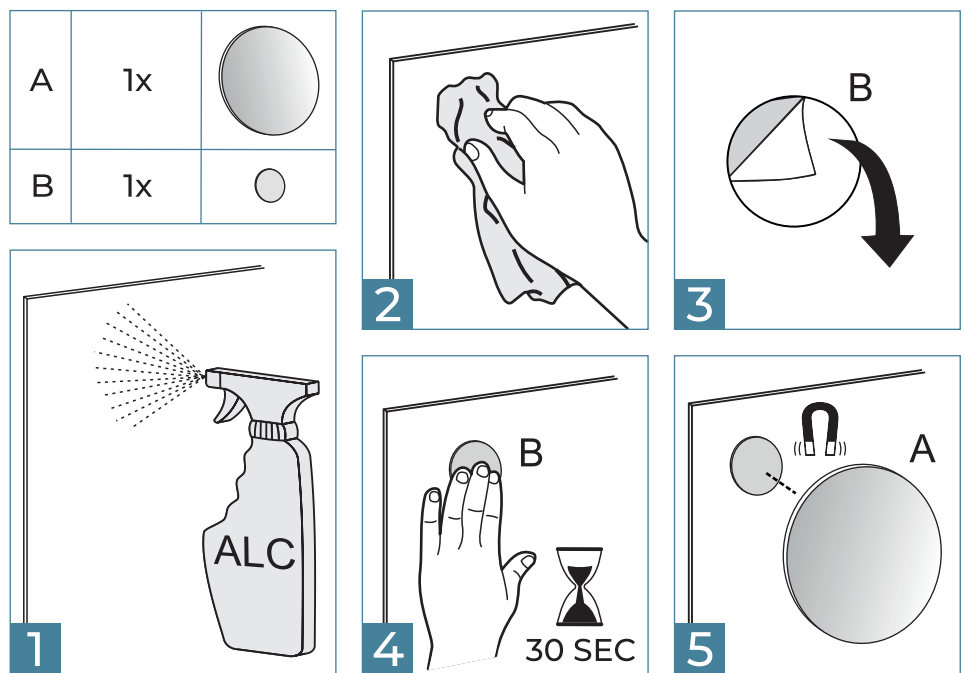

GB Make-up mirror option: Not pre-assembled / On glass
FR Option miroir de maquillage : Non pré-assemblé / Sur verre
NL Make-up spiegel optie: Niet voorgemonteerd / Op glas
IT Opzione specchio per il trucco: Non premontato / Su vetro
ES Opción de espejo de maquillaje: No premontado / En cristal
PT Opção de espelho de maquilhagem: Não pré-montado / Sobre vidro
CZ Možnost zrcátka na líčení: Není předmontováno / na skle
PL Opcja lusterka do makijażu: Nie montowane fabrycznie / Na szkło
RO Oglindă de machiaj opțională: Nu este preasamblată / Pe sticlă
SE Sminkspegel alternativ: Inte förmonterad / På glas
DK Mulighed for makeupspejl: Ikke færdigmonteret / På glas
IS Valmöguleiki á föðunarspegli: Ekki forsamsettur / Á gleri
FI Meikkipeiliivaihtoehto: Ei esiasennettu / Lasin päällä
EST Meigiepeegli võimalus: Klaasile: ei ole eelnevalt kokku pandud / klaasile
TR Makyaj aynası seçeneği: Önceden monte edilmemiş / Cam üzerine
SK Možnosť zrkadla na líčenie: Nie je vopred namontované / na skle
BIH Opcija ogledala za šminkanje: Nije prethodno sastavljeno / Na staklu
BG Опция за огледало за грим: Не е предварително съглобено / На стъкло
HU Sminktükör opció: Üvegre szerelve: Nem előre összeszerelve / üvegen
SI Možnost ogledala za ličenje: Na steklu: ni vnaprej sestavljeno / na steklu
HR Opcija zrcala za šminkanje: Nije prethodno sastavljeno / Na staklu
GR Επιλογή καθρέφτη μακιγιάζ: Όχι προ-συναρμολογημένο / Επί υαλολίου